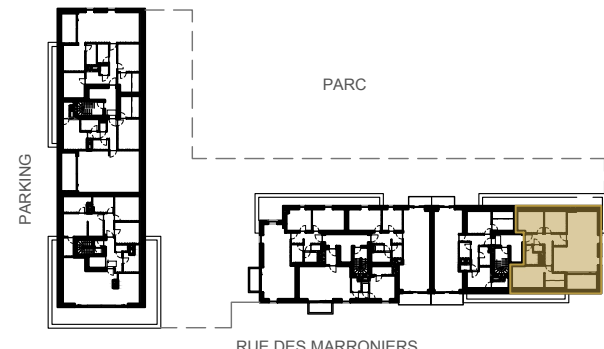

Sas
Surface : 6.0 m²
HSF-P:265
BLOC A / N°2
+9.08

A.0.6

scaler
Surface : 6.8 m²

22
ang.
Surface : 2.2 m²

eloy

RESIDENCE DU PARC - SEQUOIA

Niveau: +3
Nbr chambre: 2
Surface brute: 104.5m²
Terrasse: 7.5m²

2-32